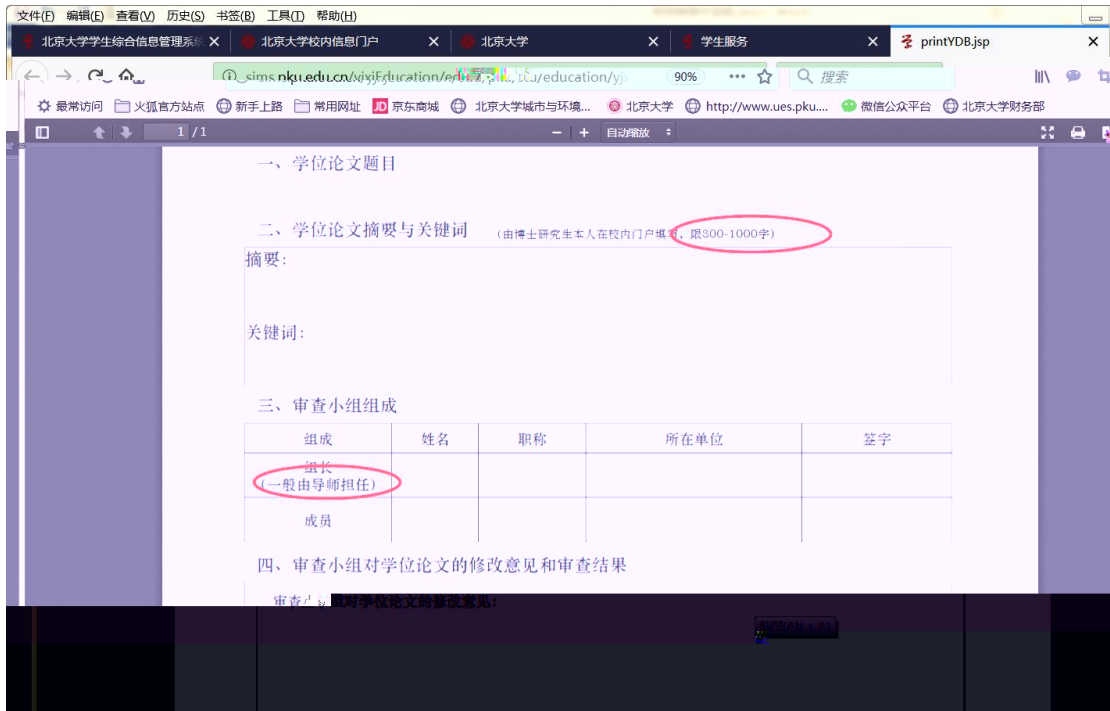

[培养办教务 \(电话62751358\)](#)

[中期退课申请](#) | [维护个人培养计划](#)

[培养办学籍](#) | [学籍学籍卡](#)

4

5

6

347S