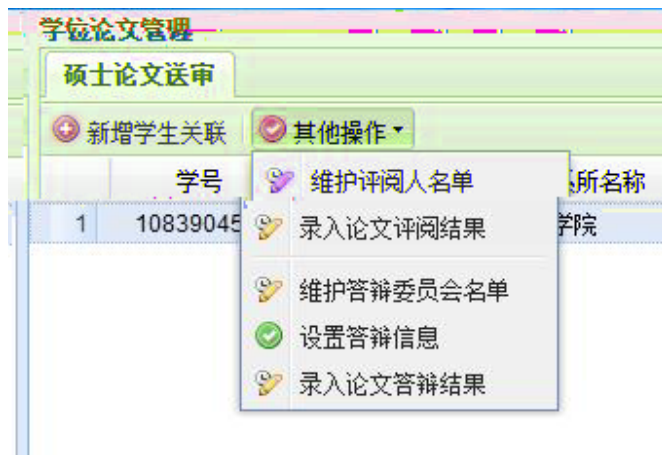

9

10

pdf

学位论文管理					
博士论文报审					
新增审批材料		录入评阅结果		查看审批状态	
其他操作		打印预览			
学号	姓名	系所名称	专业名称	论文学术评阅汇总和答辩委员会组成审批表	
1	10548837...	刘勐	信自科学技术学院 微中子学与固	硕博博士学位论文答辩记录	

1

2

3

4